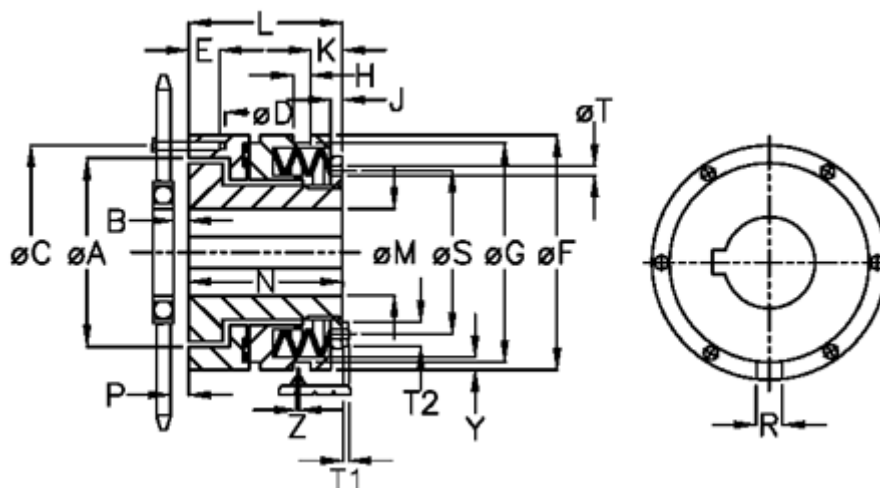

Varenummer: 46912512

Beskrivelse: Sikkerhedskobling Safeguard A 25 M

Mål

A = 60.0	J = 6.0	S = 48
B = 4.0	K = 11.5	T = 5
C = 70	L = 52.0	T1 = 3.5
D = 6xM5	M max = 25	T2 = 8
E = 8.0	M min = 10	Tallerkenfjeder montering = 5x1M
F = 82	N = 48.0	Tallerkenfjeder udførelse = M - medium
G = 72.5	P = 3.1	Y = 2
H = 9	R = 6	Z = 0.1